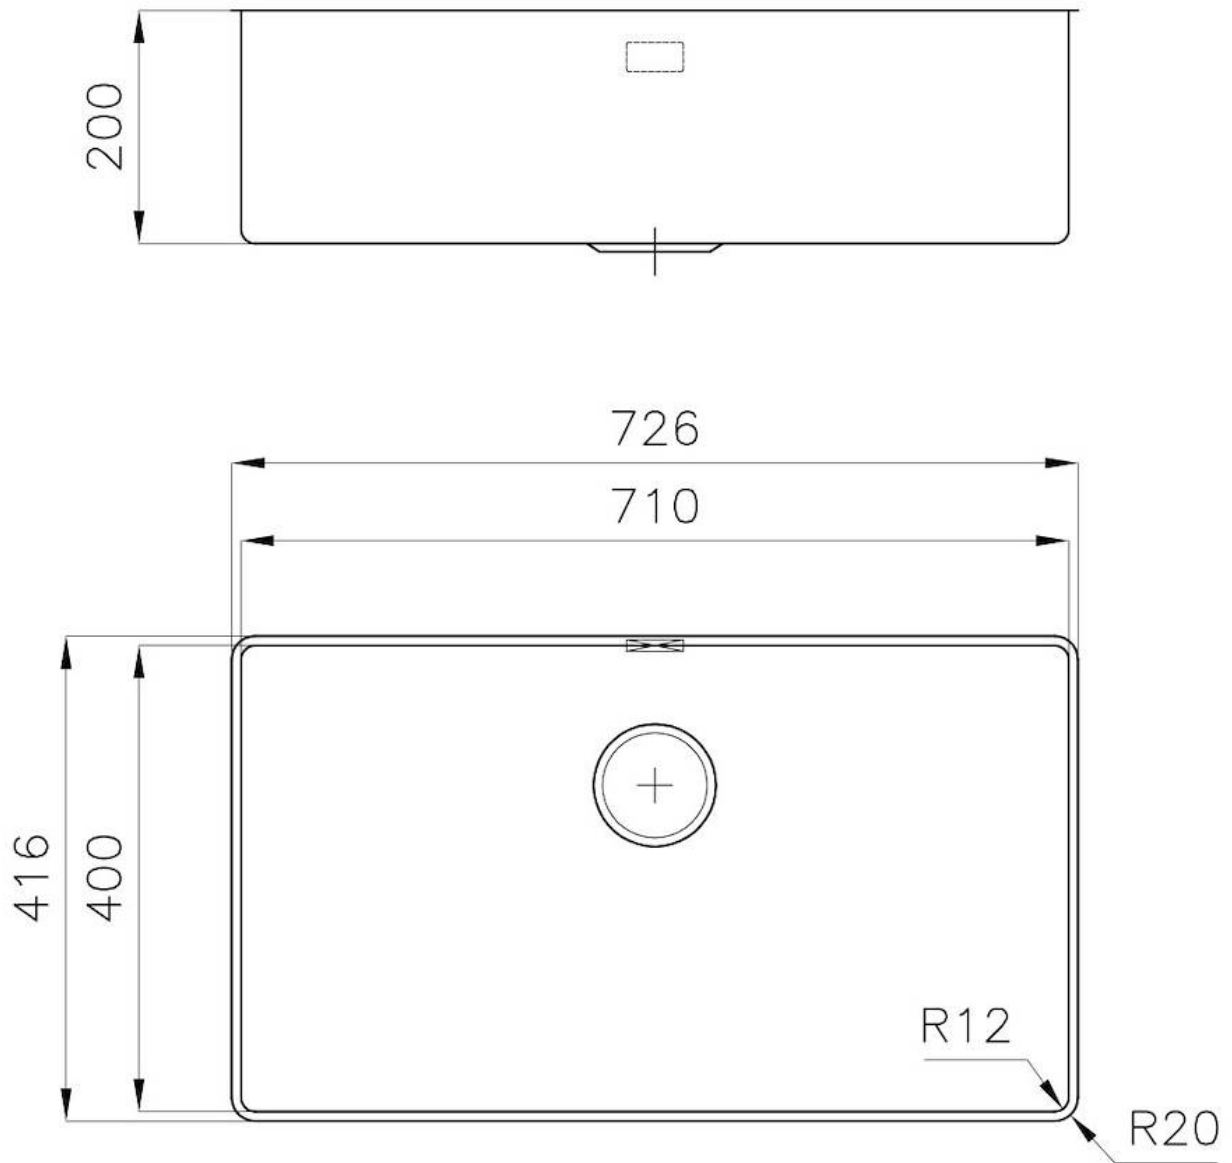

PILETTA 3,5" BASKET

Lo scarico è dotato di piletta grande 3,5", con il pratico tappo a cestello che impedisce il defluire nello scarico di parti solide.

TROPPO PIENO PERIMETRALE

Il troppo/pieno è una sicurezza sempre presente sui lavelli Foster che impedisce il traboccare dell'acqua dalla vasca in caso di dimenticanze. La soluzione a scarico perimetrale migliora l'estetica grazie alla forma squadrata ed essenziale.

Larghezza 72.6 cm

Dimensioni 726x416 mm

Misura vasca 710 x 400 mm

Foro incasso Vedi scheda tecnica

Dotazioni standard Ganci di fissaggio, guarnizione, piletta, troppo-pieno e sifone, Imballo in scatola

Fori Mixer Nessun foro di serie

Gocciolatoio No

Piletta Piletta 3,5"

Numero vasche 1 vasca

DATI TECNICI

*bordo sottile di soli 8mm
*Thin edge of only 8 mm

GALLERIA FOTOGRAFICA

ACCESSORI OPZIONALI

Cestello portapiatti inox