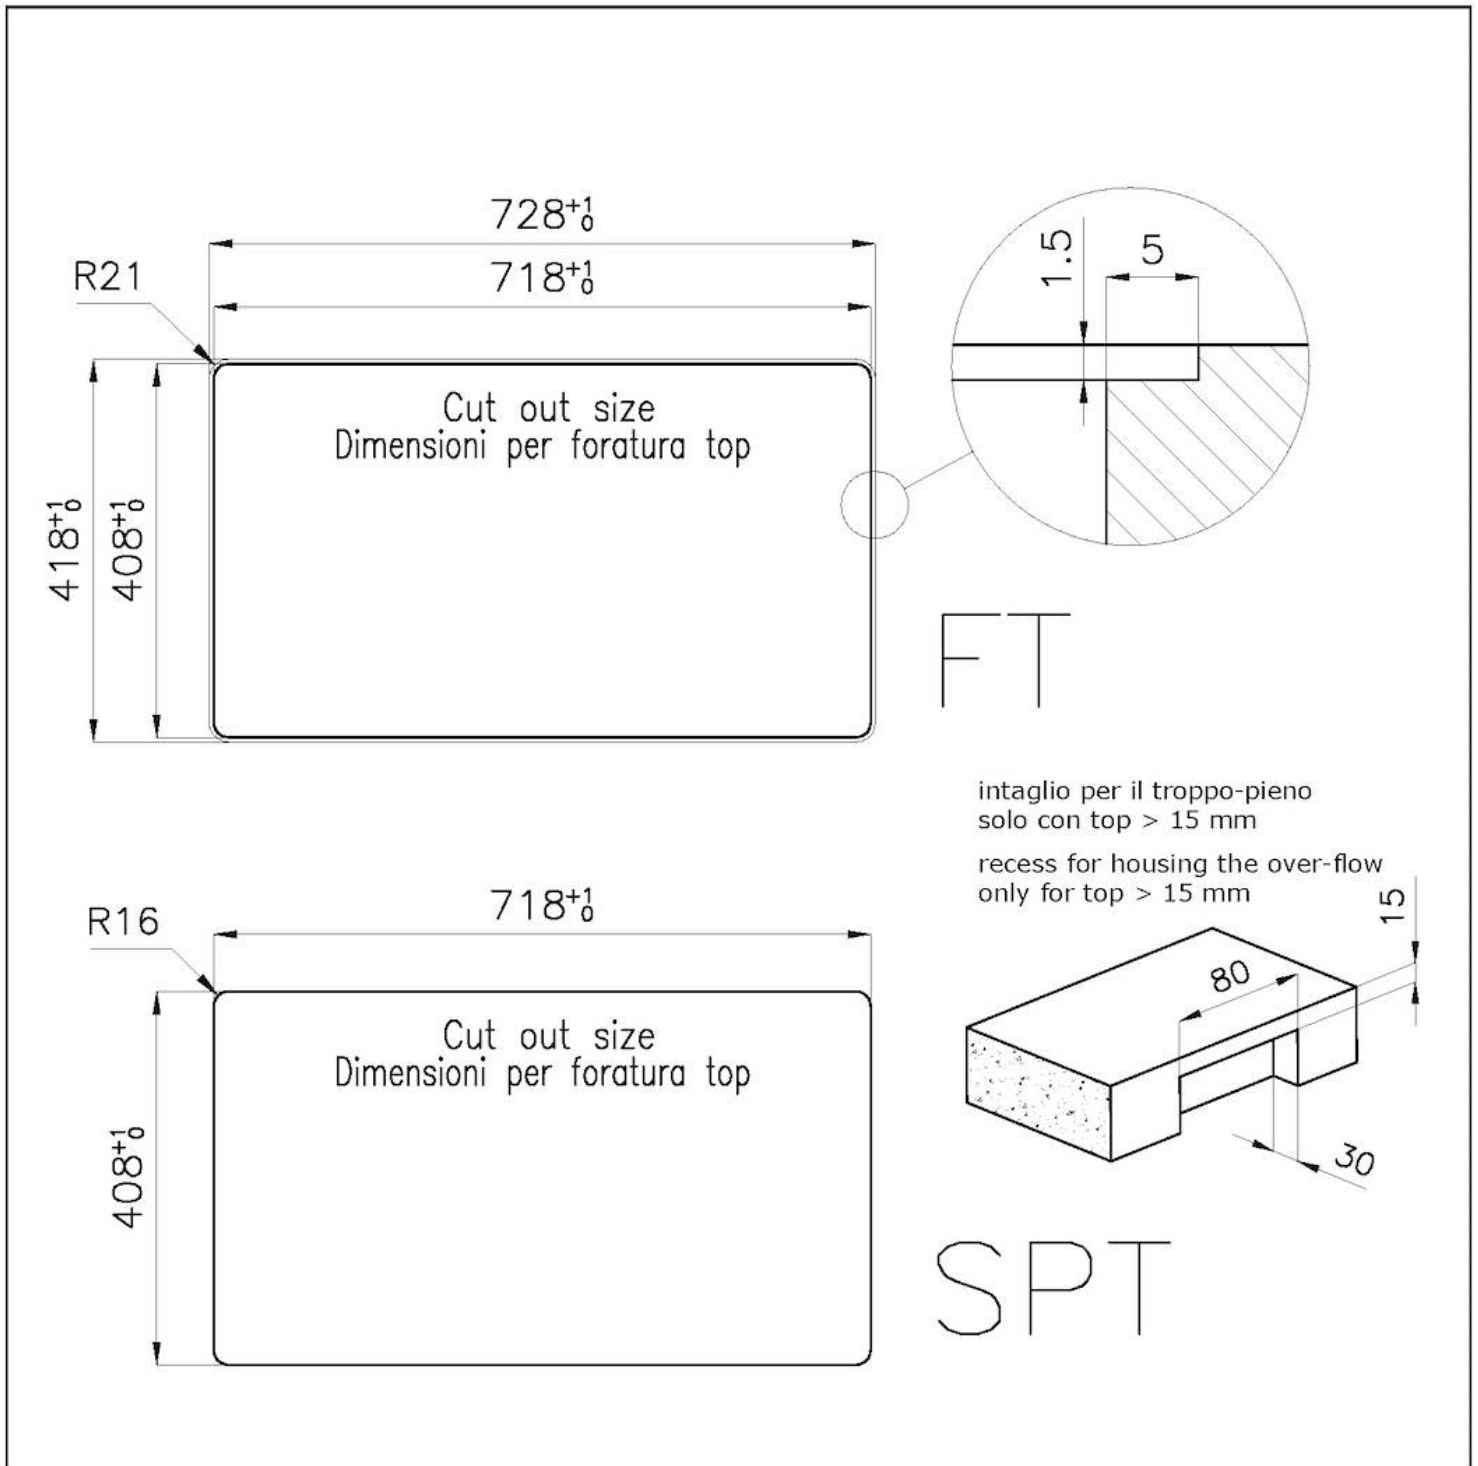

Larghezza 72.6 cm

Dimensioni 726x416 mm

Misura vasca 710 x 400 mm

Foro incasso Vedi scheda tecnica

Dotazioni standard Ganci di fissaggio, guarnizione, piletta, troppo-pieno e sifone, Imballo in scatola

Fori Mixer Nessun foro di serie

Gocciolatoio No

Piletta Piletta 3,5"

Numero vasche 1 vasca

DATI TECNICI

*bordo sottile di soli 8mm
*Thin edge of only 8 mm

GALLERIA FOTOGRAFICA

ACCESSORI OPZIONALI

Cestello portapiatti inox